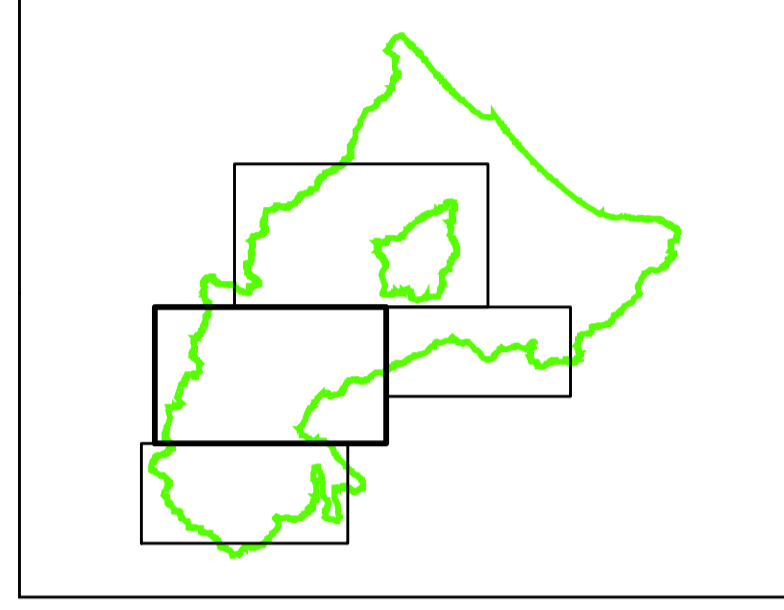

Calanchi

TAVOLA 3.2
Scala 1 : 25.000

La Presidente dell'Autorità Interregionale di Bacino Marecchia - Conca
Paola Gazzolo

Il Segretario Generale dell'Autorità Interregionale di Bacino Marecchia - Conca
Gianfranco Giovagnoli

Redazione a cura dell'Autorità Interregionale di Bacino Marecchia - Conca
Segreteria Tecnico - Operativa
Aprile 2016