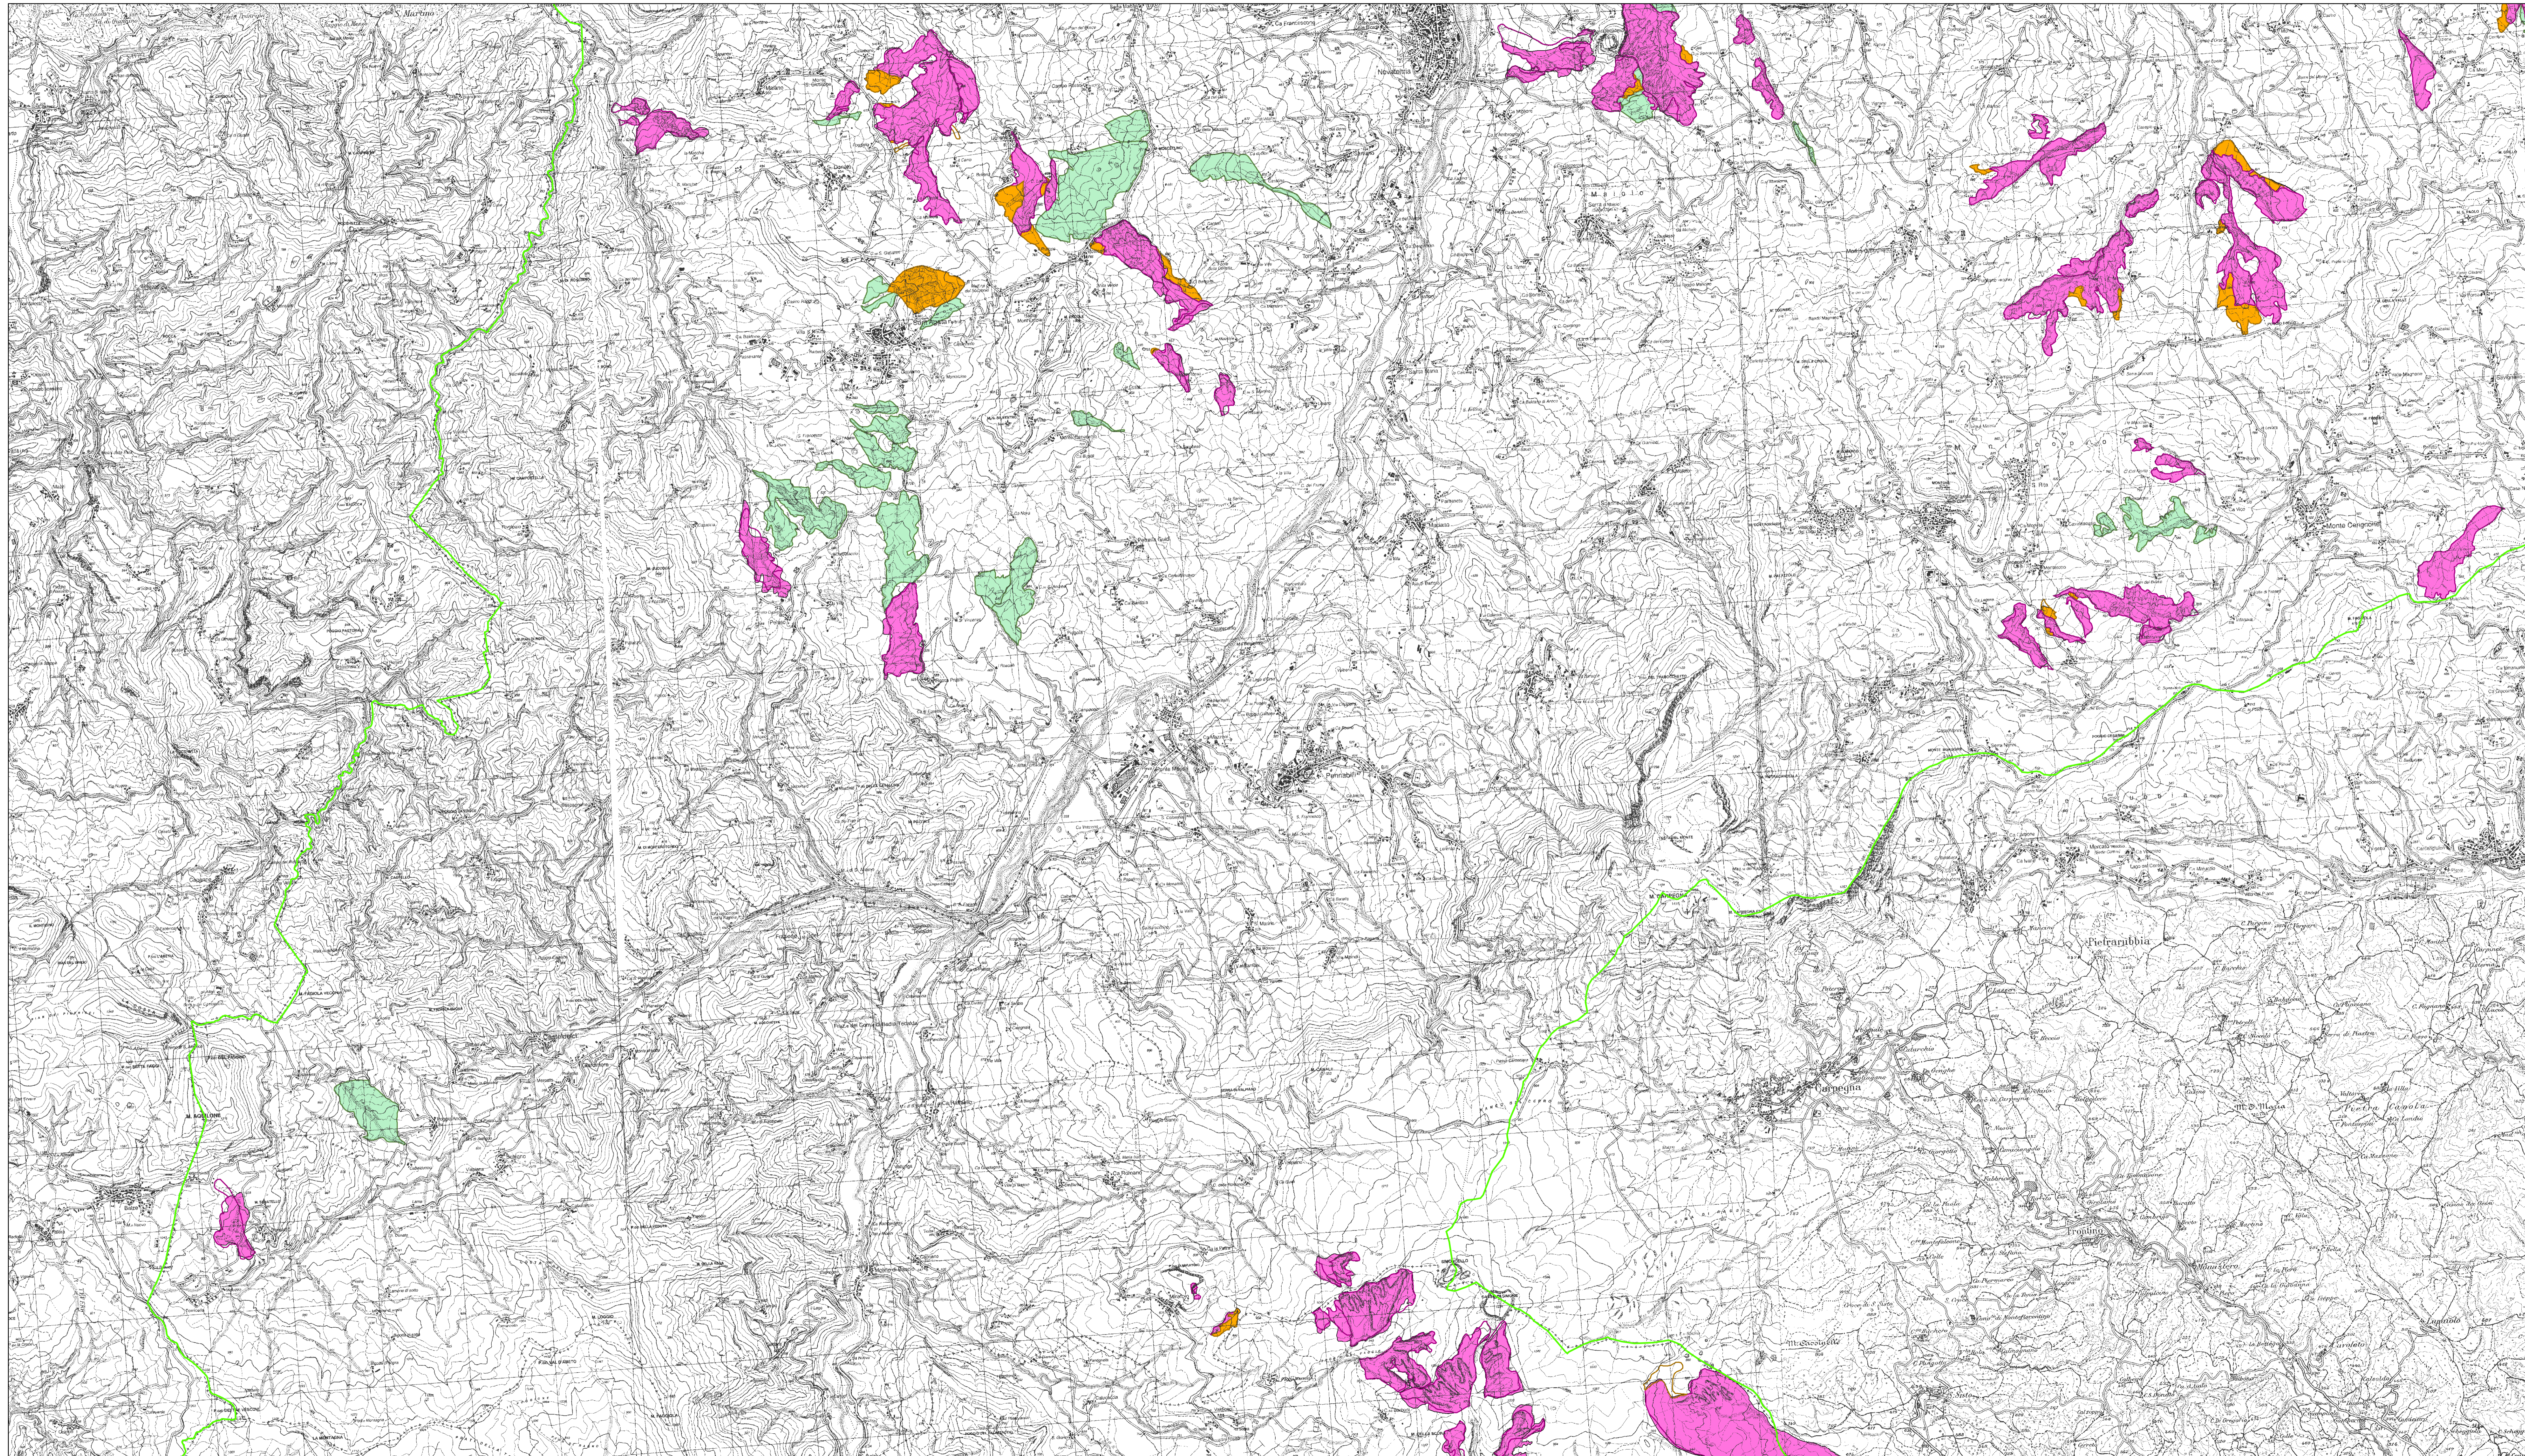

Calanchi

La Presidente dell'Autorità Interregionale di Bacino Marecchia - Conca
Paola Gazzolo

Il Segretario Generale dell'Autorità Interregionale di Bacino Marecchia - Conca
Gianfranco Giovagnoli

Redazione a cura dell'Autorità Interregionale di Bacino Marecchia - Conca
Segreteria Tecnico - Operativa
Aprile 2016

Legenda

- Limite amministrativo dell'Autorità di Bacino
- Calanchi tipici_2011
- Aree di possibile retrogressione_2011
- Pseudocalanchi_2011
- Calanchi tipici_2016
- Aree di possibile retrogressione_2016
- Pseudocalanchi_2016